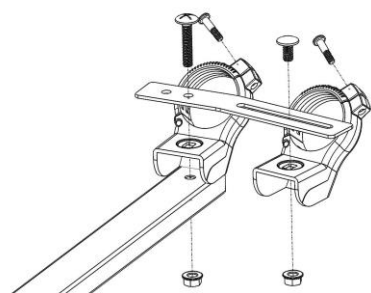

Uchwyt ZEZ 80/120

Uchwyt ZEZ 80/120 przeznaczony jest do mocowania drugiego konwertera LNB, umożliwiając jednoczesny odbiór sygnałów z satelitów Hotbird 13E i Astra 19,2E.

Dzięki możliwości regulacji odstępów obu konwerterów, uchwyt ma uniwersalne zastosowanie - może być montowany zarówno do anten SAT o średnicy 80cm (80 TT PREMU i 80 TT STANDARD), jak i do czasz 120 cm (120 TT PREMU i 120 TT STANDARD).

- Odbiór sygnałów z satelitów Hotbird 13E + Astra 19,2E
- Regulowany odstęp pozwalający na montaż do czasz 80cm i 120cm
- Odległość kątowa pomiędzy satelitami: 6-9 stopi
- Średnica mocowania LNB: 40mm

PARAMETRY TECHNICZNE

Nazwa / parametry		Uchwyt ZEZ 80/120
Zastosowanie	/	czasze SAT 80cm i 120cm
Uchwyt LNBF	mm	40
Materiał	/	stal galwanizowana
Grubość	mm	2
Drugi LNB	°	6-9